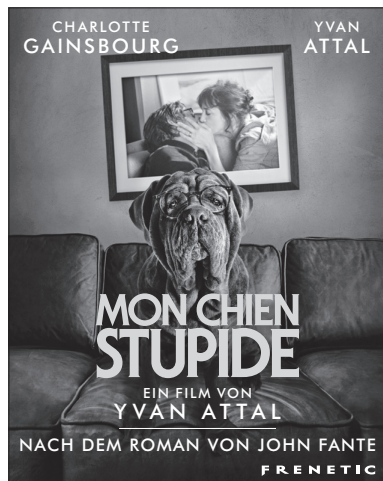

Andere Formate auf Anfrage.

50 × 63 mm

100 × 63 mm

55 × 26 mm

Andere Formate auf Anfrage.

50 × 63 mm

100 × 63 mm

55 × 26 mm

**Eine herrliche Liebesgeschichte, intim und universell.**

RTL

**Begeisternd, lustig, beissend ...  
und komplett gelungen!**

FEMINA

**Subtil und intelligent, grosses Kino!**

CHÉRIE FM