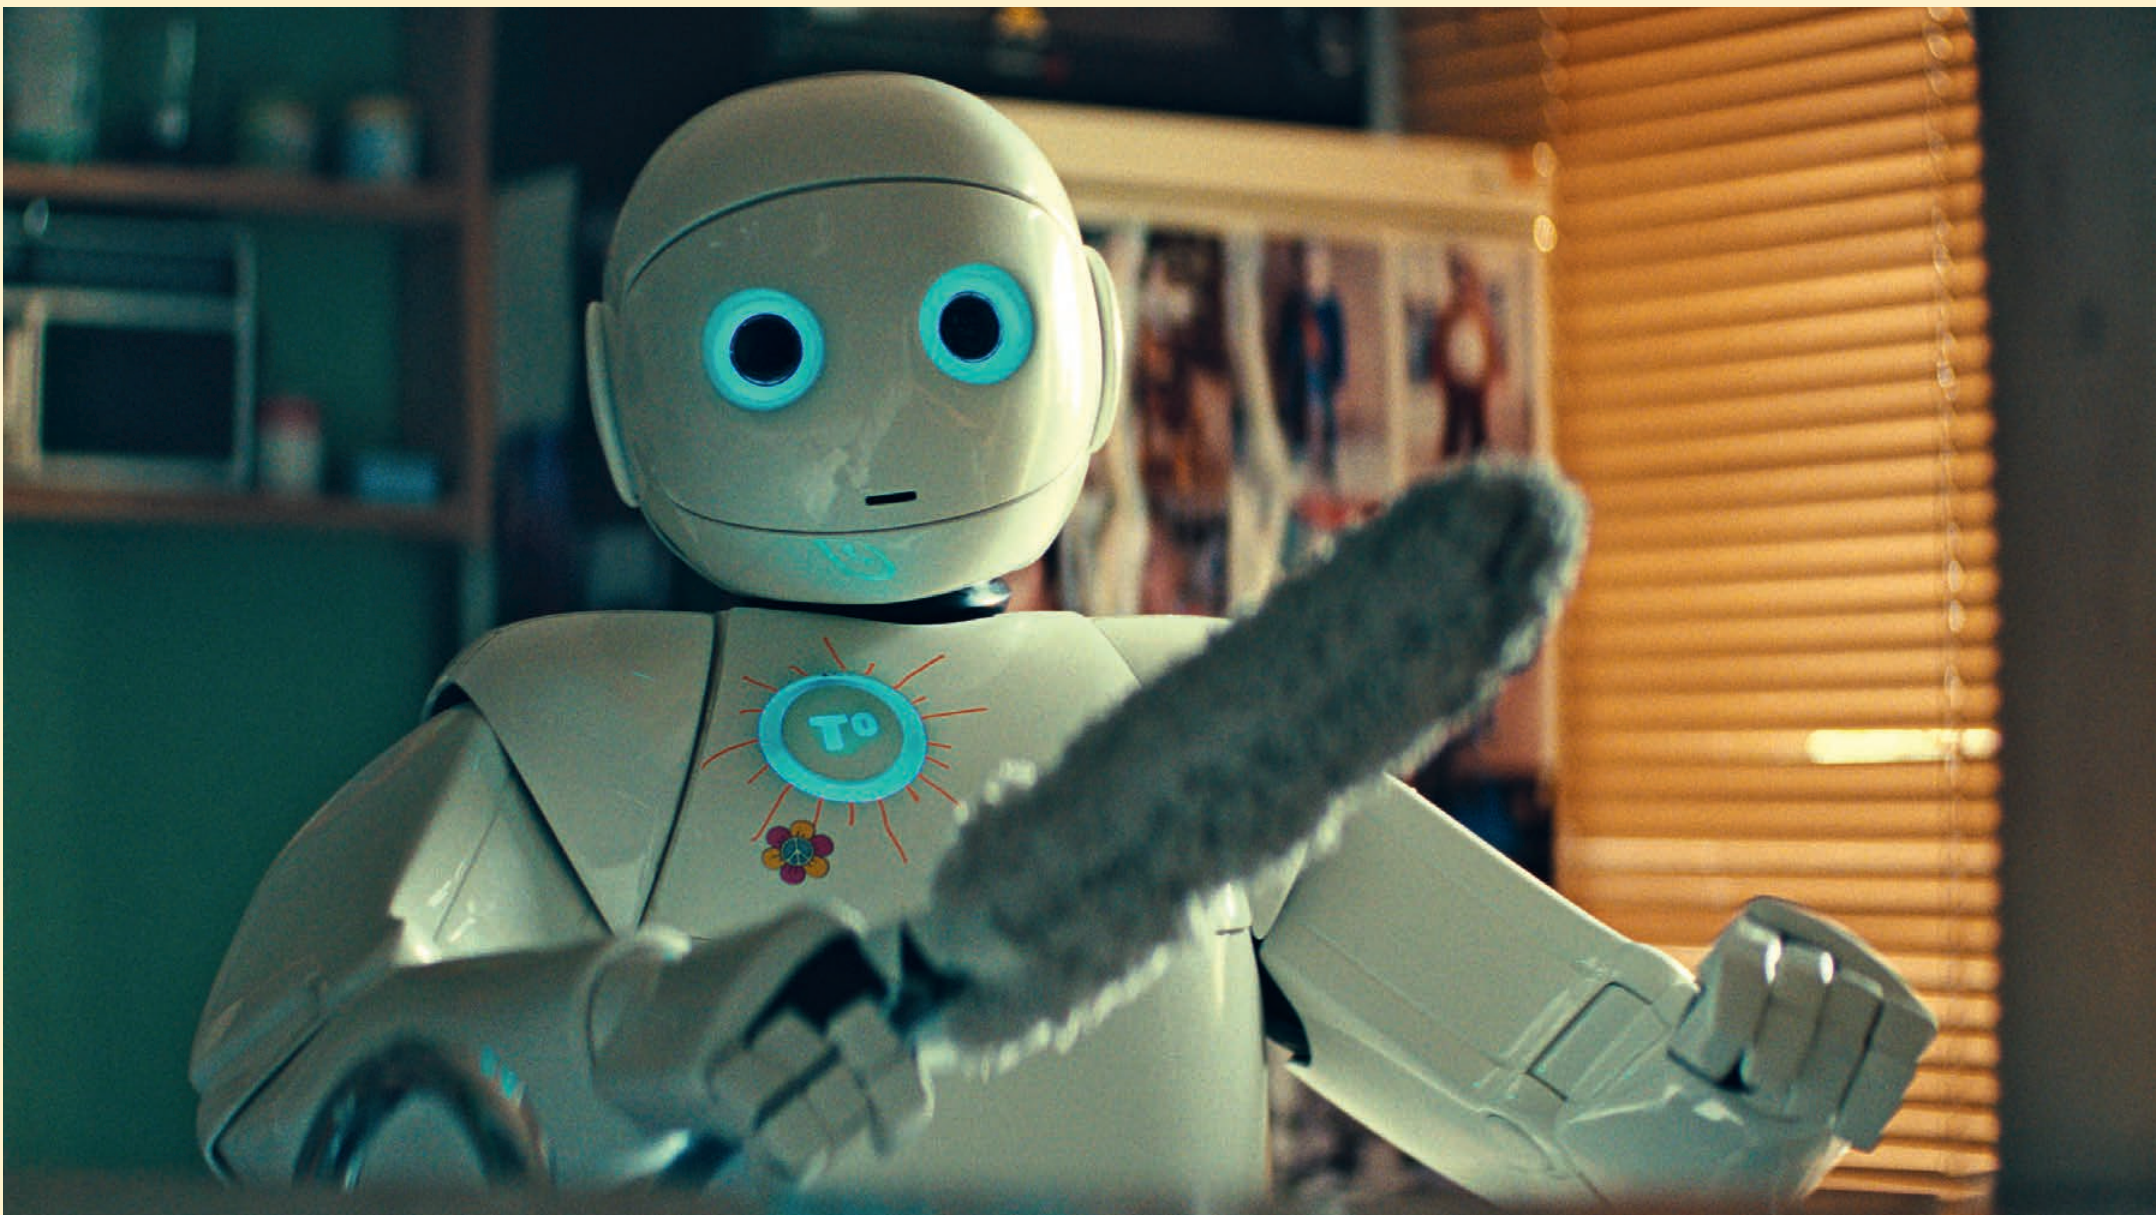

BLANCHE GARDIN

AVEC ANGÉLIQUE FLAUGÈRE LALY MERCIER LUCY GUIEN EDOUARD SULPICE GEORGIA SCALLIET

UN MONDE MERVEILLEUX

UN FILM DE
GIULIO CALLEGARI

FRENETIC
FILMS

BLANCHE GARDIN

AVEC ANGÉLIQUE FLAUGÈRE LALY MERCIER LUCY GUIEN EDOUARD SULPICE GEORGIA SCALIET