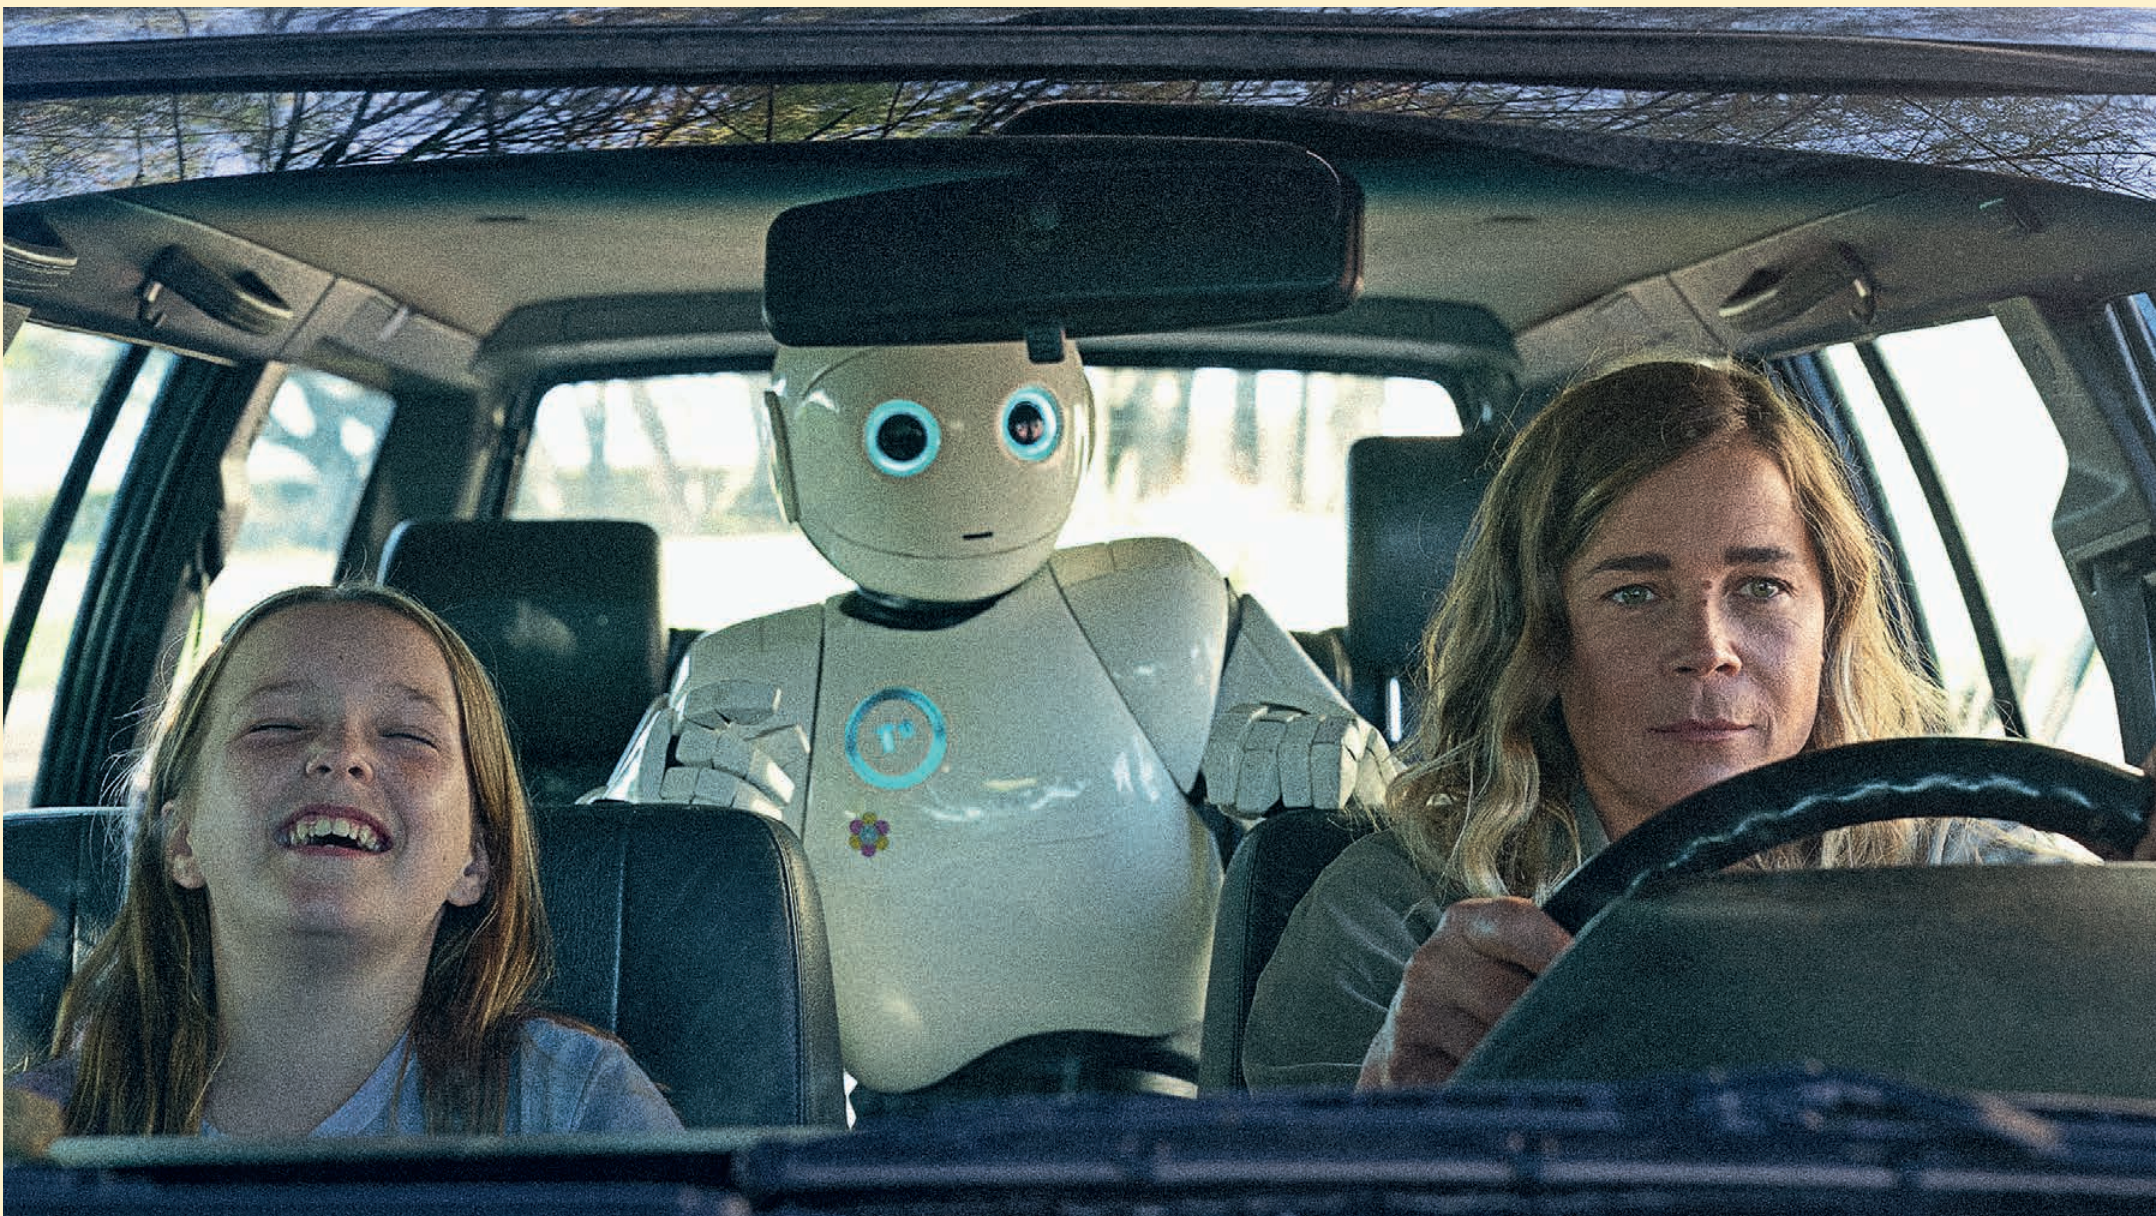

FRENETIC
FILMS

BLANCHE GARDIN

AVEC ANGÉLIQUE FLAUGÈRE LALY MERCIER LUCY GUIEN EDOUARD SULPICE GEORGIA SCALIET

UN MONDE MERVEILLEUX

UN FILM DE
GIULIO CALLEGARI

FRENETIC
FILMS

BLANCHE GARDIN

AVEC ANGÉLIQUE FLAUGÈRE LALY MERCIER LUCY GUIEN EDOUARD SULPICE GEORGIA SCALLIET