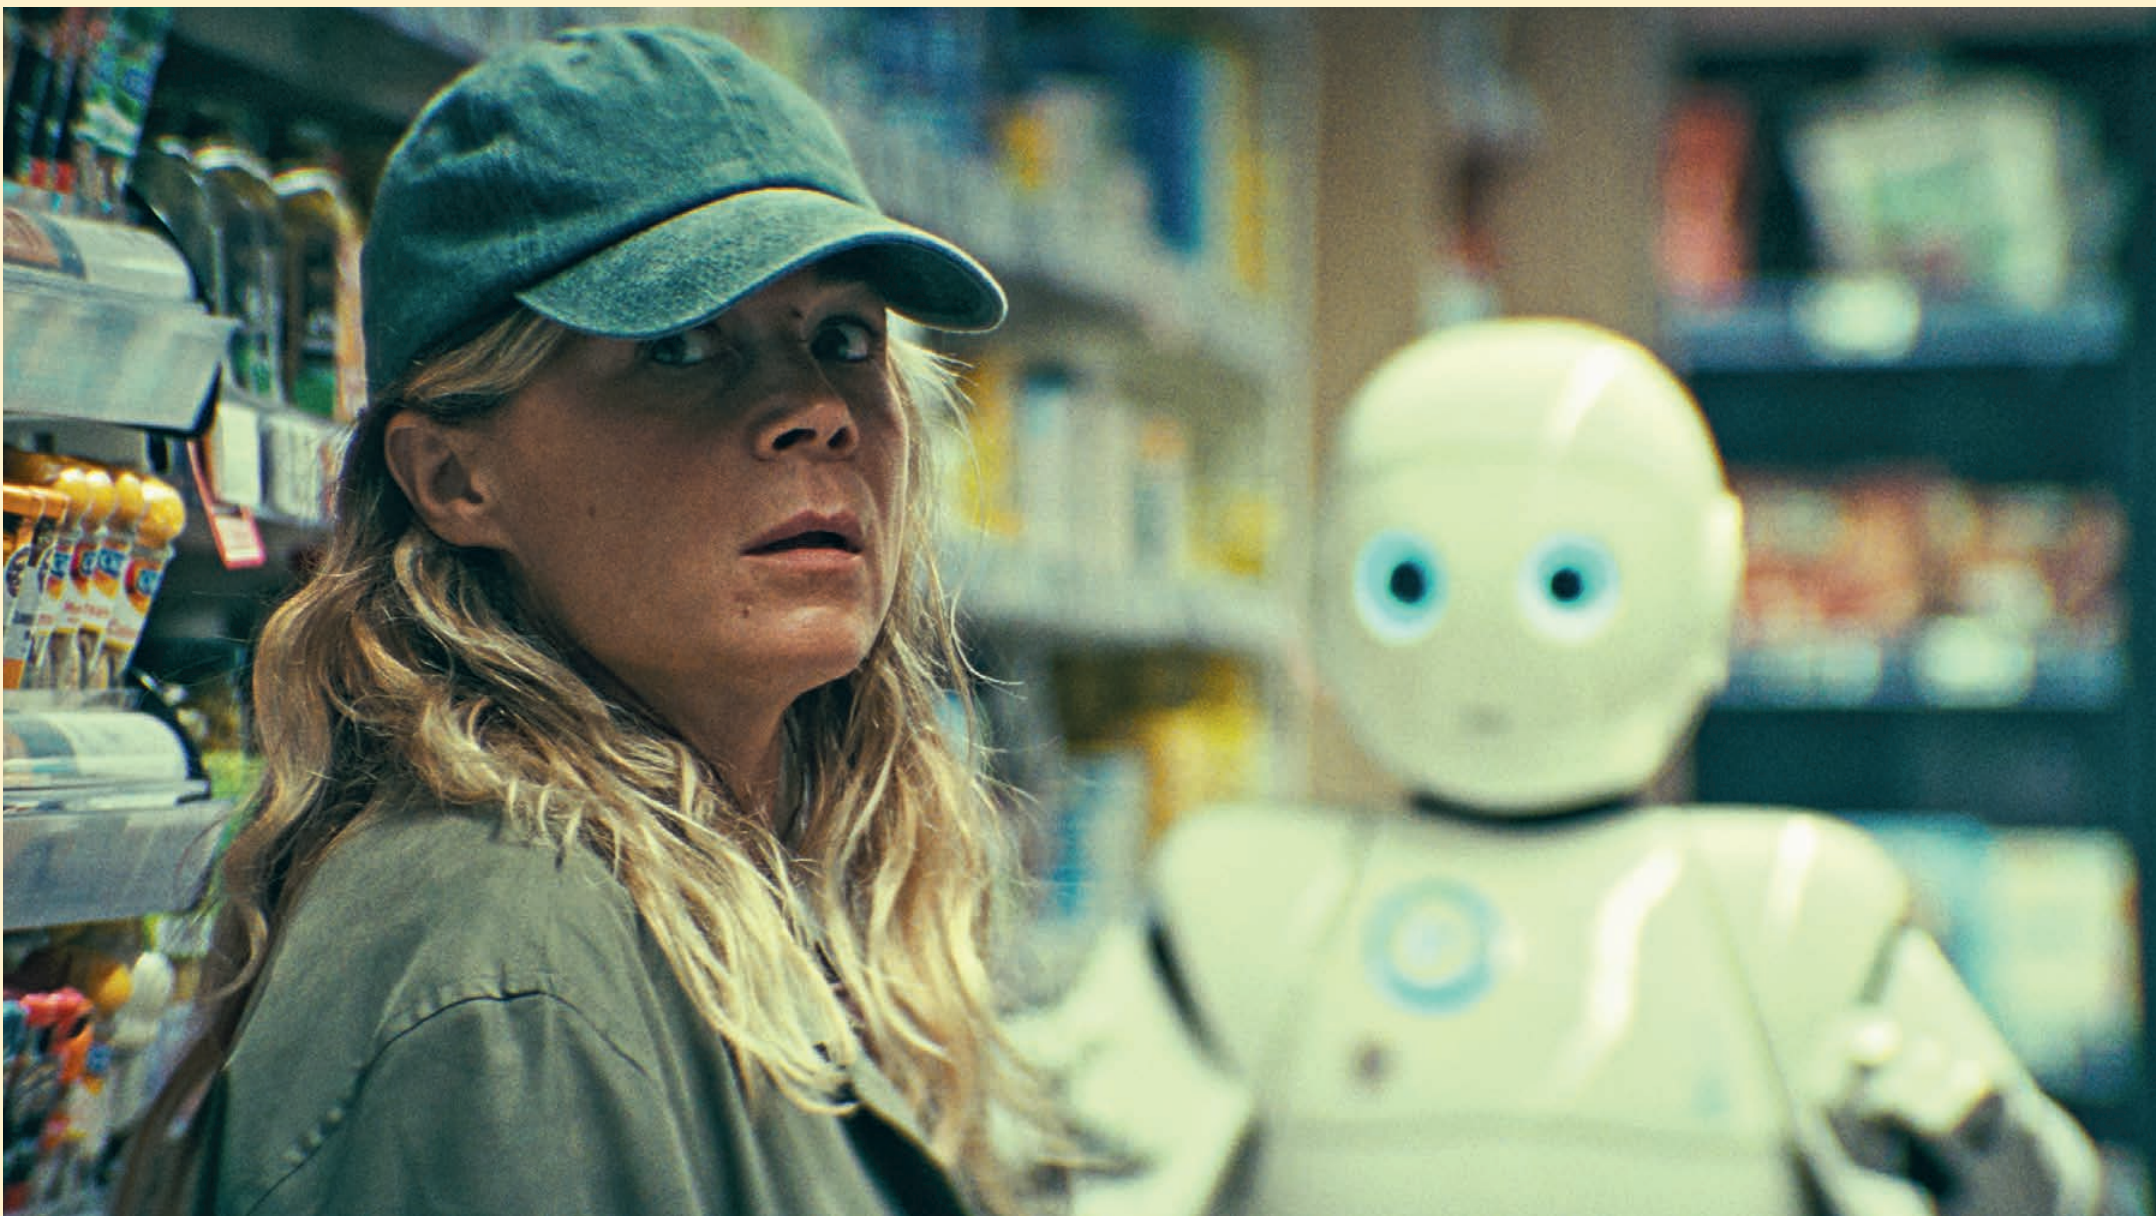

FRENETIC
FILMS

BLANCHE GARDIN

AVEC ANGÉLIQUE FLAUGÈRE LALY MERCIER LUCY GUIEN EDOUARD SULPICE GEORGIA SCALLIET

UN MONDE MERVEILLEUX

UN FILM DE
GIULIO CALLEGARI

FRENETIC
FILMS

BLANCHE GARDIN

AVEC ANGÉLIQUE FLAUGÈRE LALY MERCIER LUCY GUIEN EDOUARD SULPICE GEORGIA SCALLIET