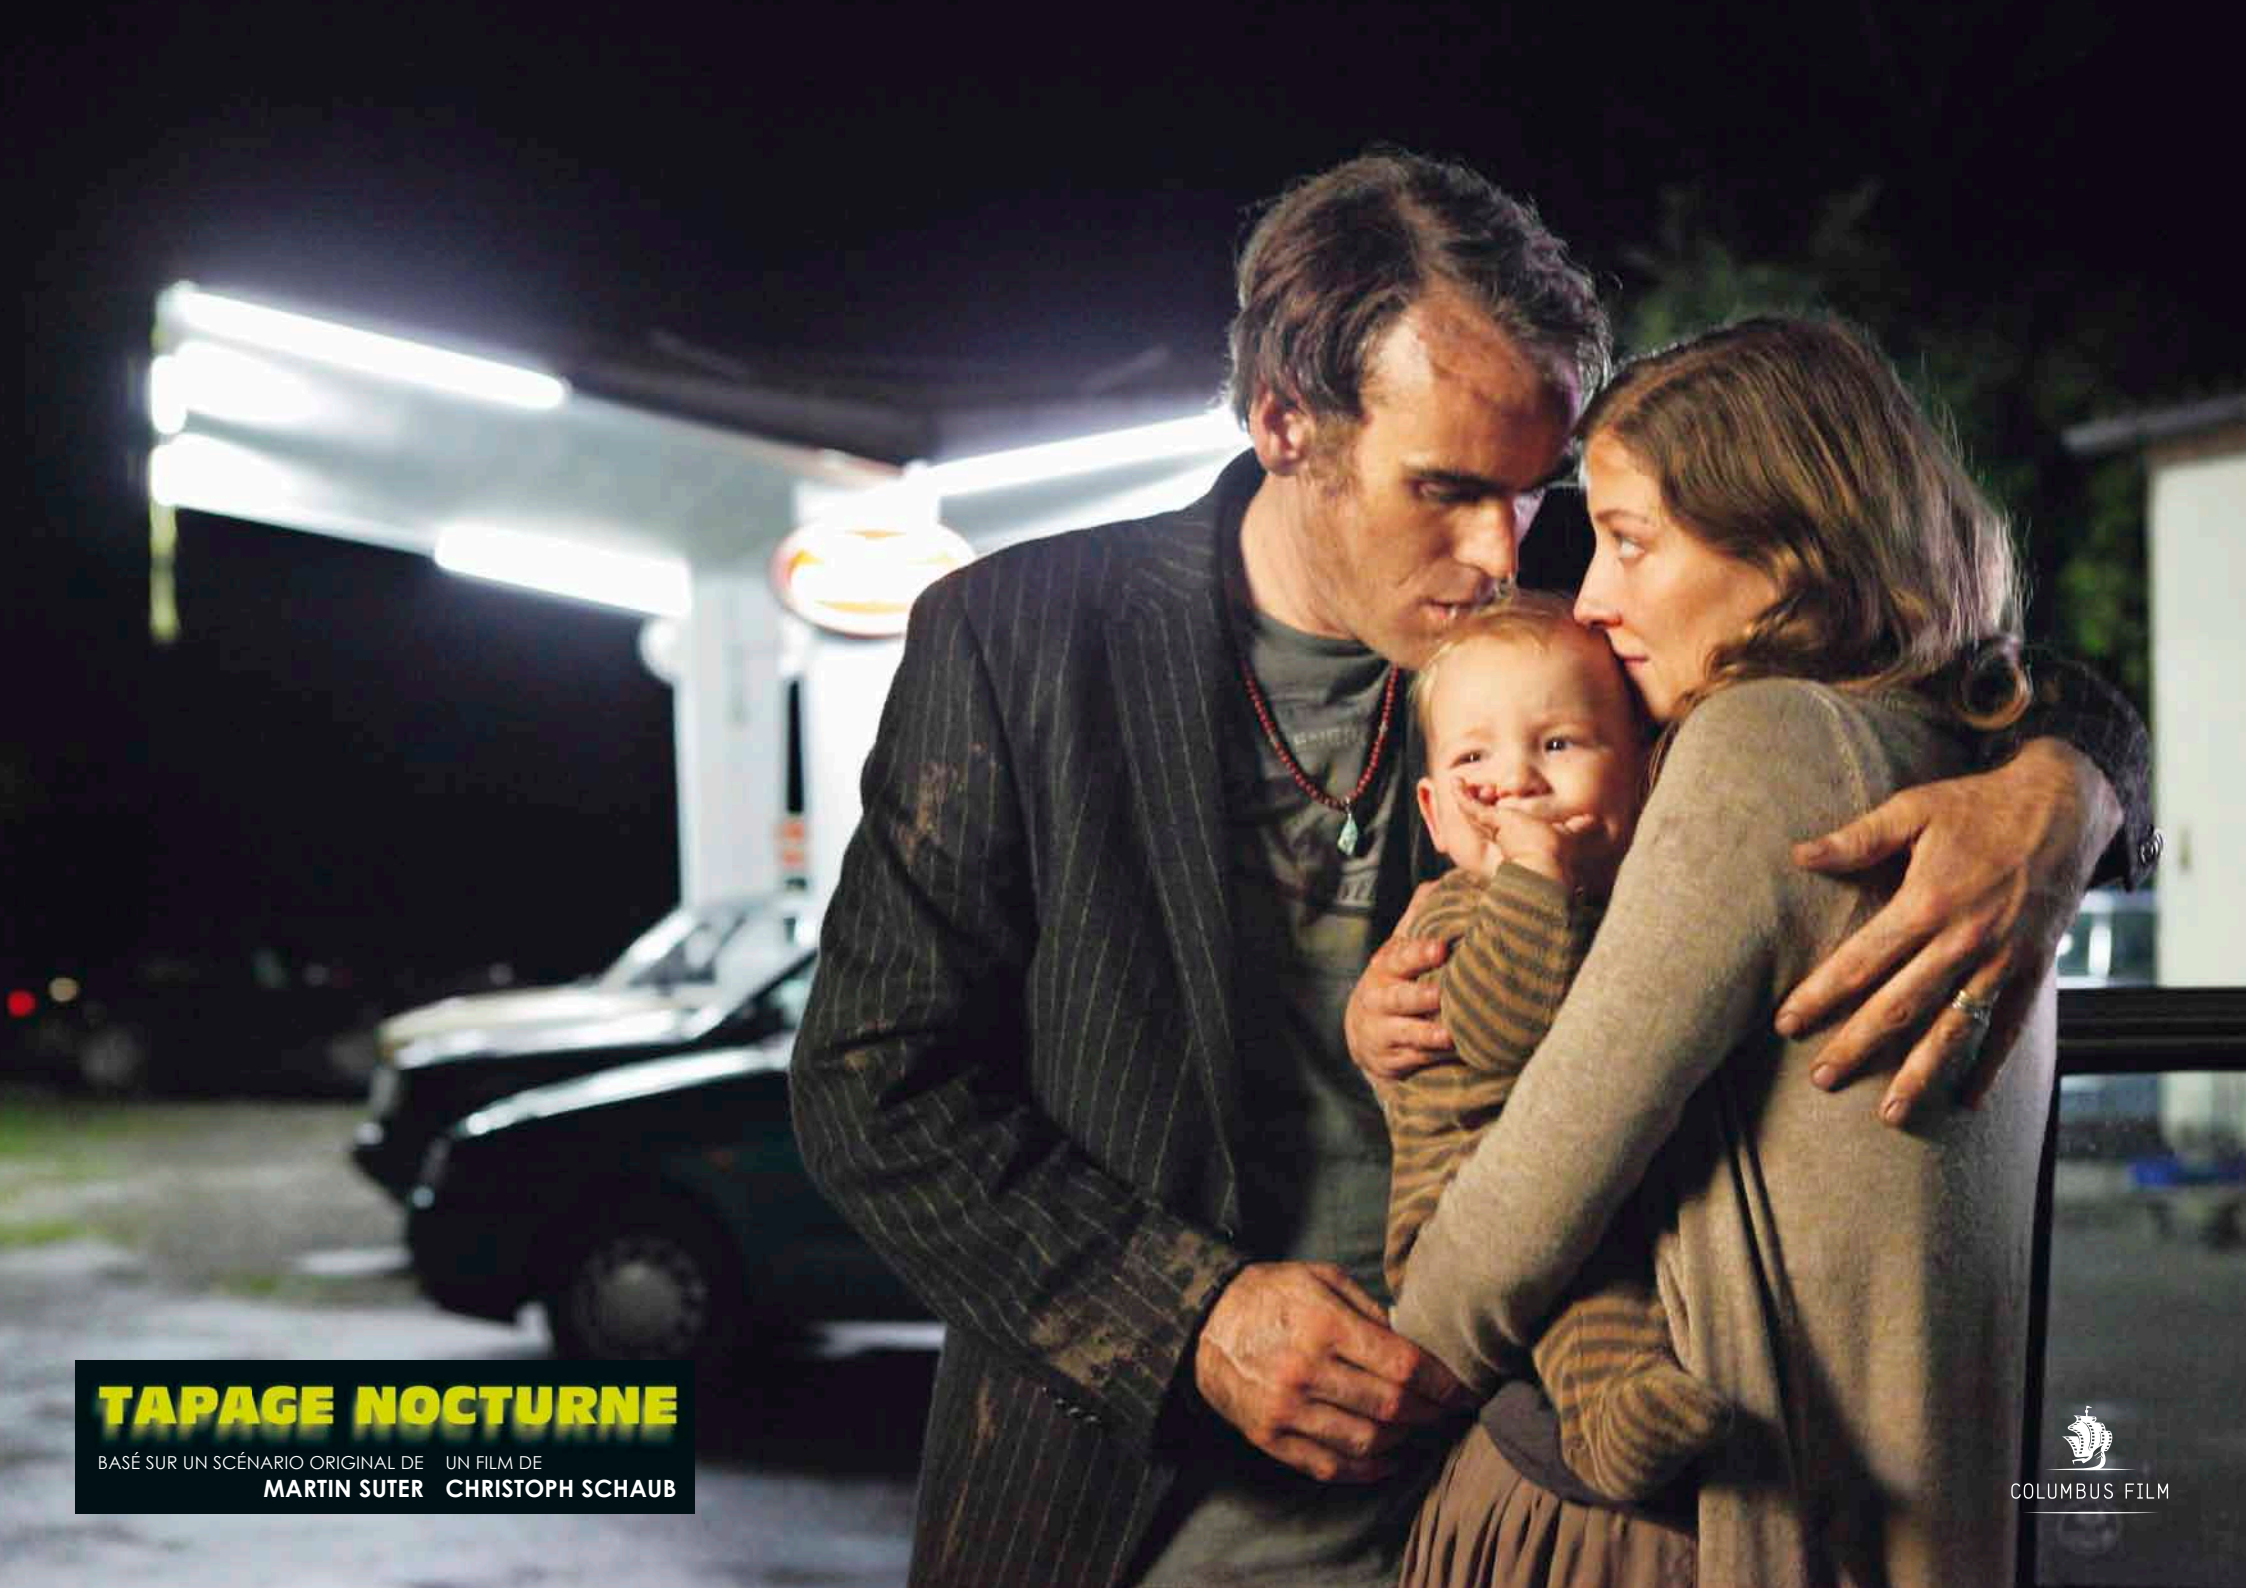

TAPAGE NOCTURNE

BASÉ SUR UN SCÉNARIO ORIGINAL DE UN FILM DE
MARTIN SUTER CHRISTOPH SCHAUB

COLUMBUS FILM

TAPAGE NOCTURNE

BASÉ SUR UN SCÉNARIO ORIGINAL DE **MARTIN SUTER** UN FILM DE **CHRISTOPH SCHAUB**

COLUMBUS FILM

TAPAGE NOCTURNE

BASÉ SUR UN SCÉNARIO ORIGINAL DE **MARTIN SUTER** UN FILM DE **CHRISTOPH SCHAUB**

COLUMBUS FILM

TAPAGE NOCTURNE

BASÉ SUR UN SCÉNARIO ORIGINAL DE UN FILM DE
MARTIN SUTER CHRISTOPH SCHAUB

Steinburgen

Talstein

COLUMBUS FILM

COLUMBUS FILM

TAPAGE NOCTURNE

BASÉ SUR UN SCÉNARIO ORIGINAL DE UN FILM DE
MARTIN SUTER CHRISTOPH SCHAUB

COLUMBUS FILM

TAPAGE NOCTURNE

BASÉ SUR UN SCÉNARIO ORIGINAL DE UN FILM DE
MARTIN SUTER CHRISTOPH SCHAUB

TAPAGE NOCTURNE

BASÉ SUR UN SCÉNARIO ORIGINAL DE UN FILM DE
MARTIN SUTER CHRISTOPH SCHAUB

COLUMBUS FILM